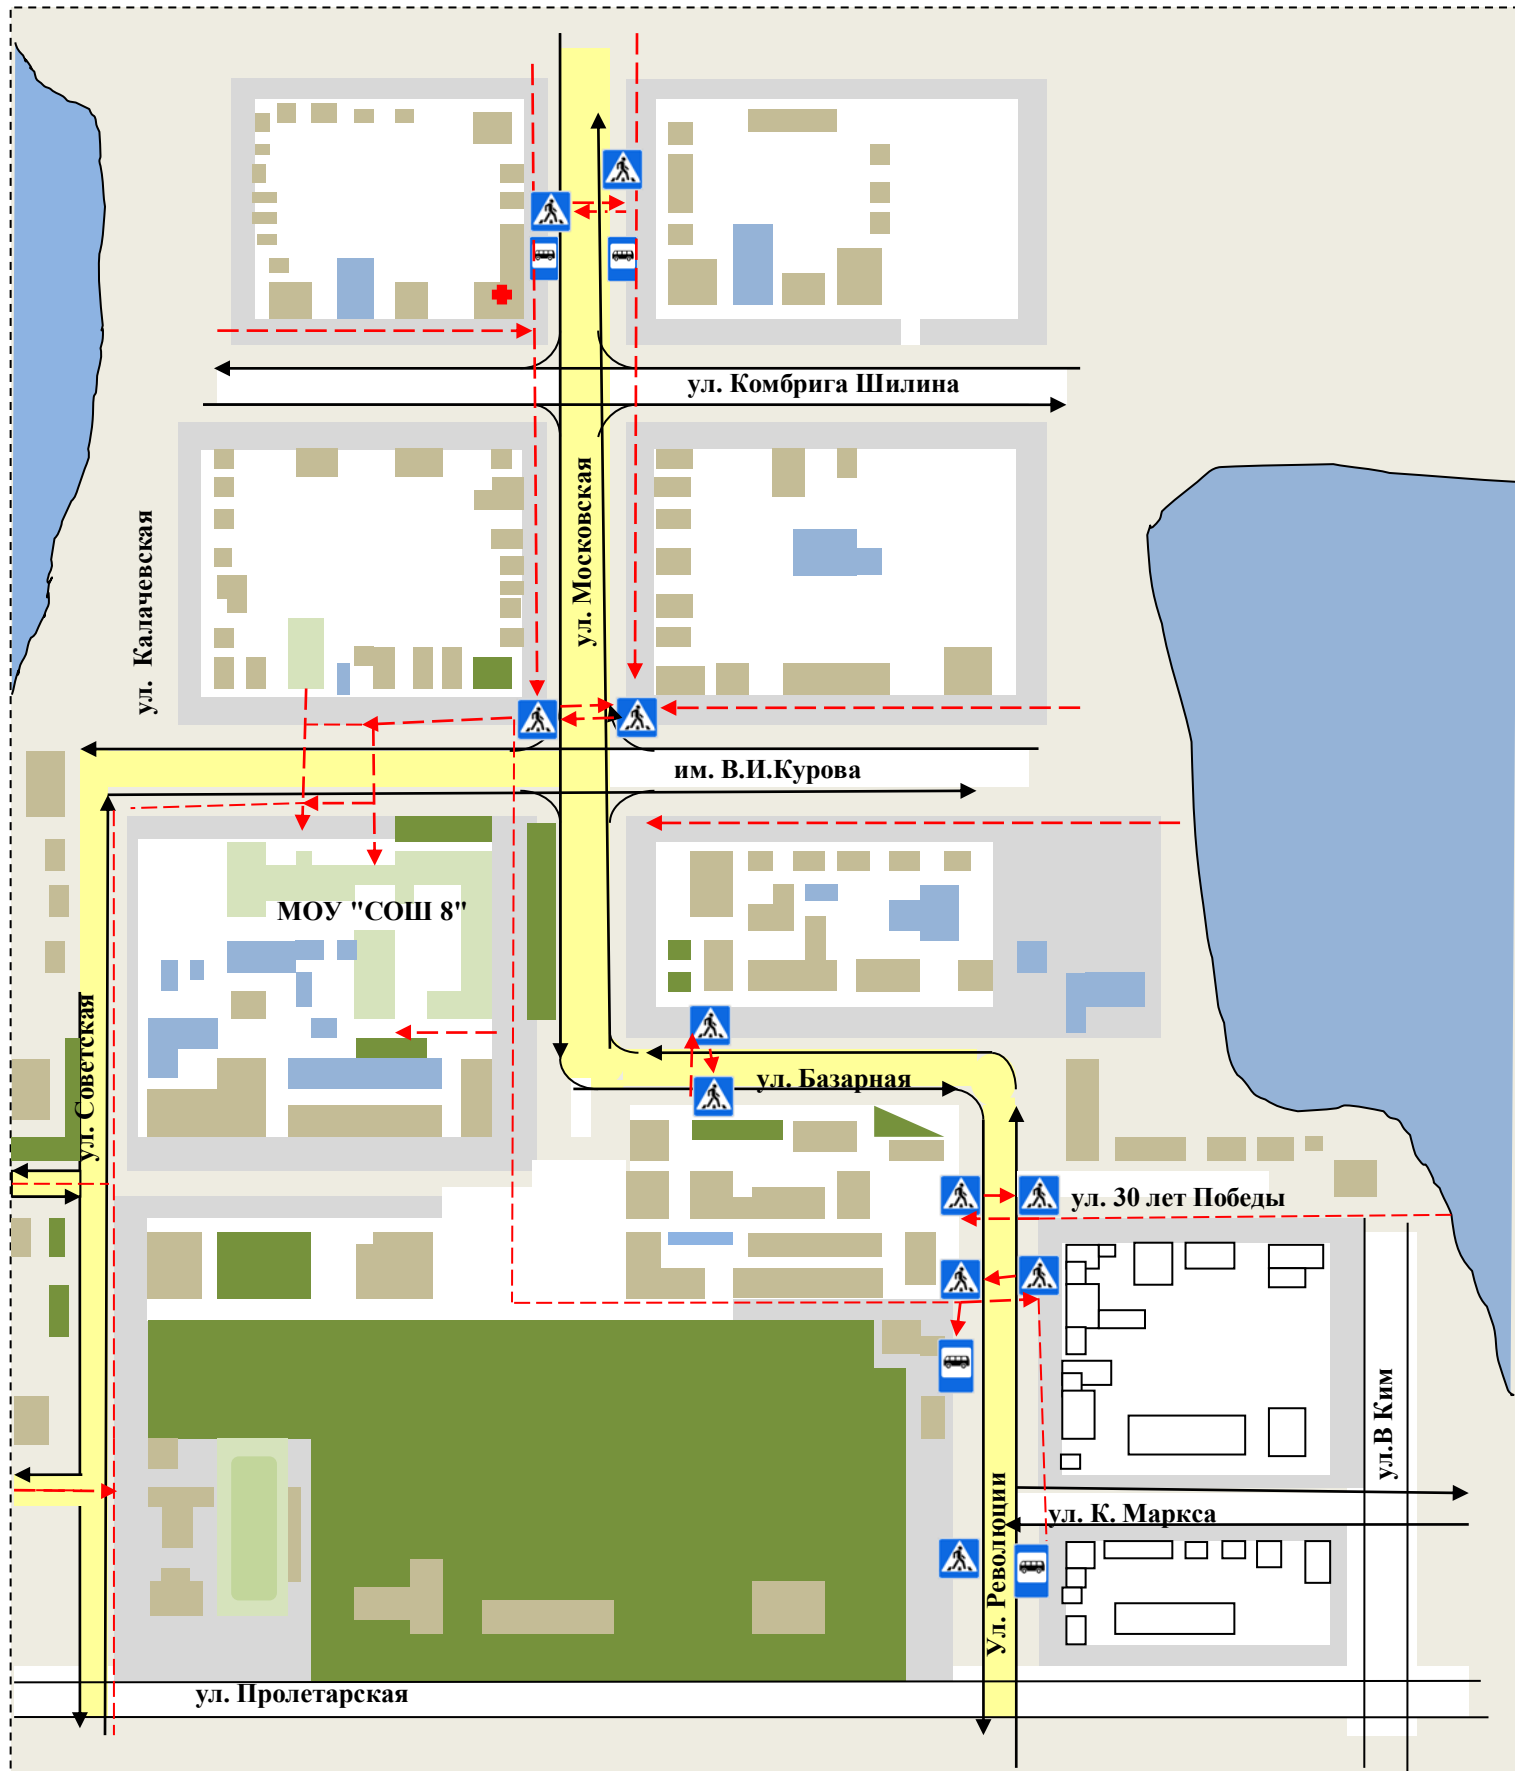

**План-схема безопасных маршрутов
МОУ «СОШ №8 им. В.И. Курова г. Новоузенска Саратовской области»**

- жилая застройка

- проезжая часть

- тротуар

- движение транспортных средств

- движение детей (учеников) в (из) образовательного учреждения